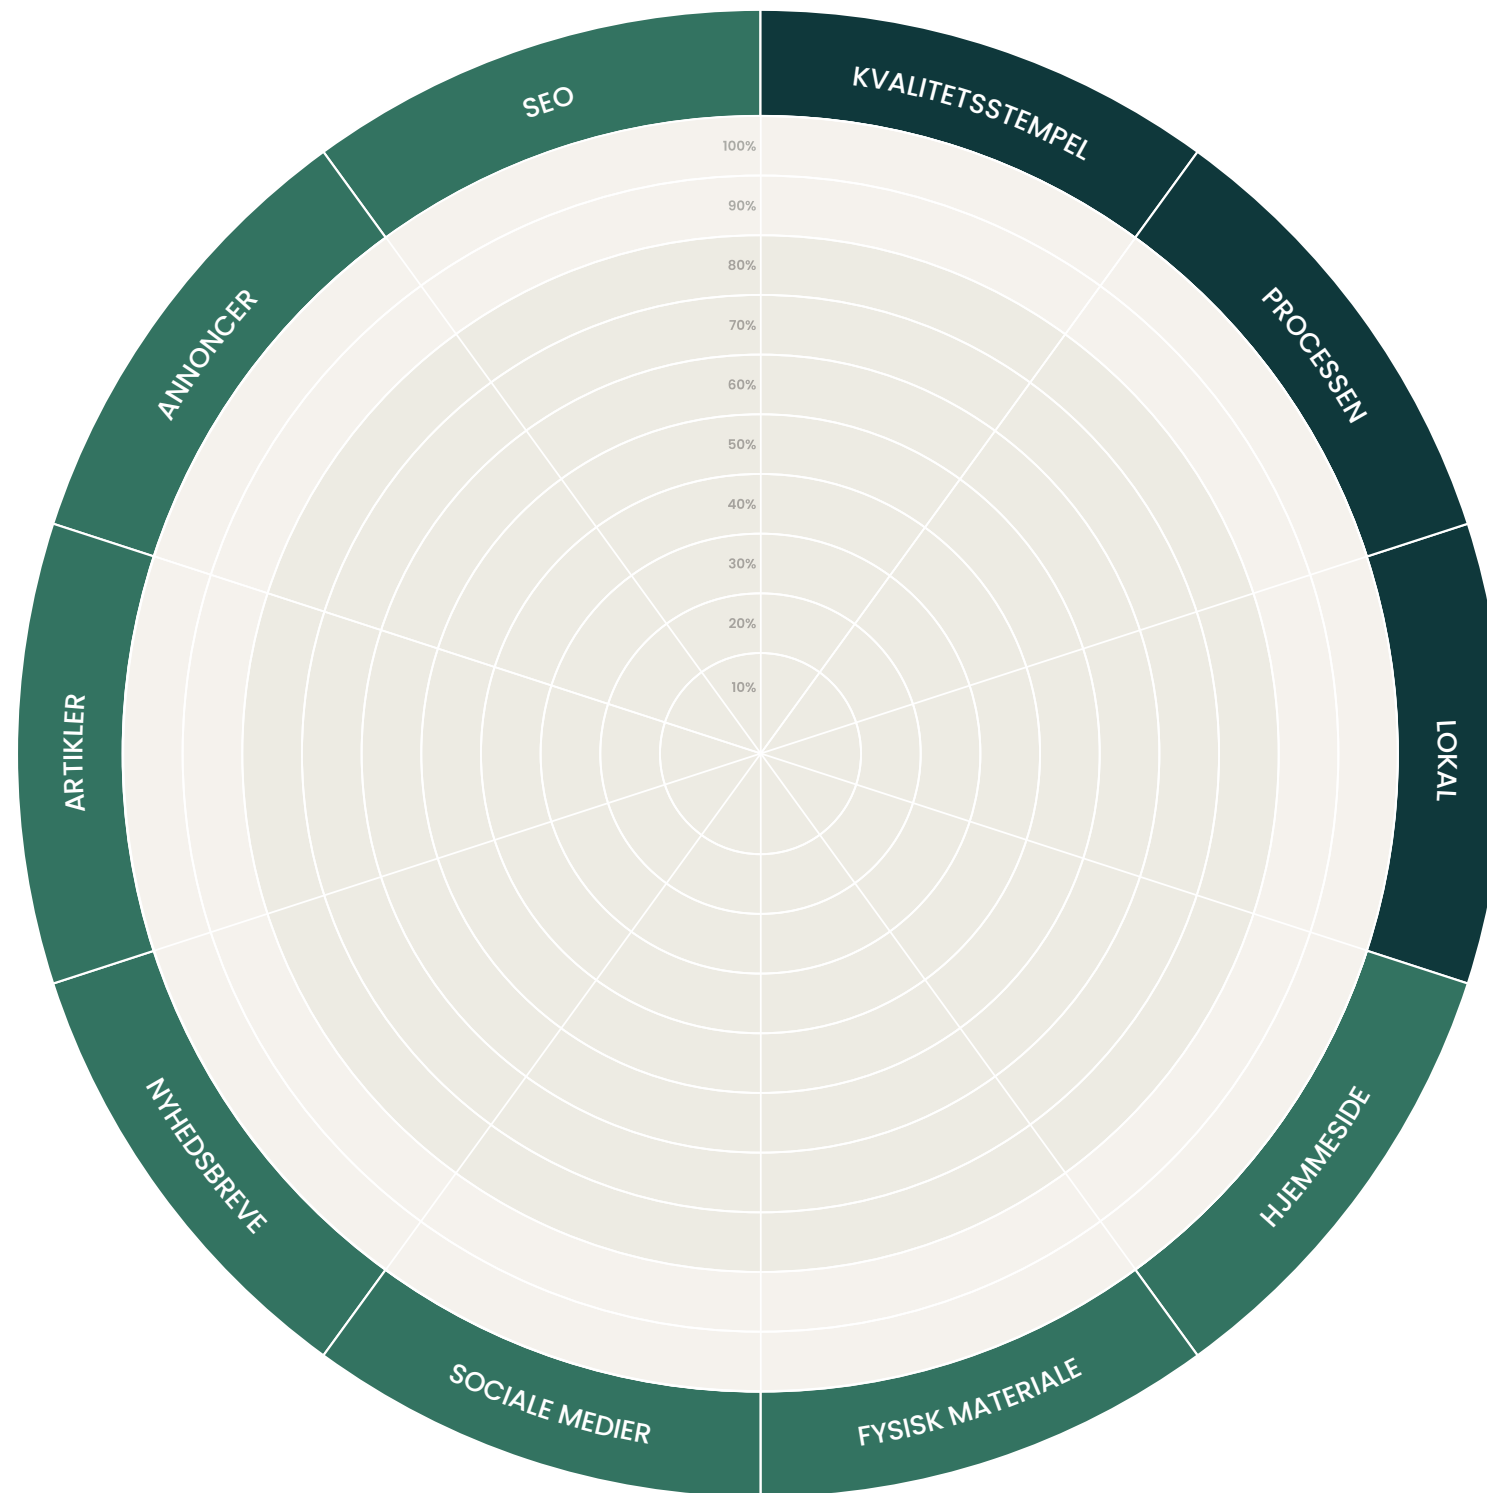

Brandhjul: Status Måned År

Målgruppe: Den grønne kundetype

Værdier:

- Ordentlig
- Ansvarlig
- Faglig
- Tilgængelig
- Lokal

Grafik: _____

Billeder: _____

Video: _____

Ord: _____

Tidsfaktor:

Problembaseret:
